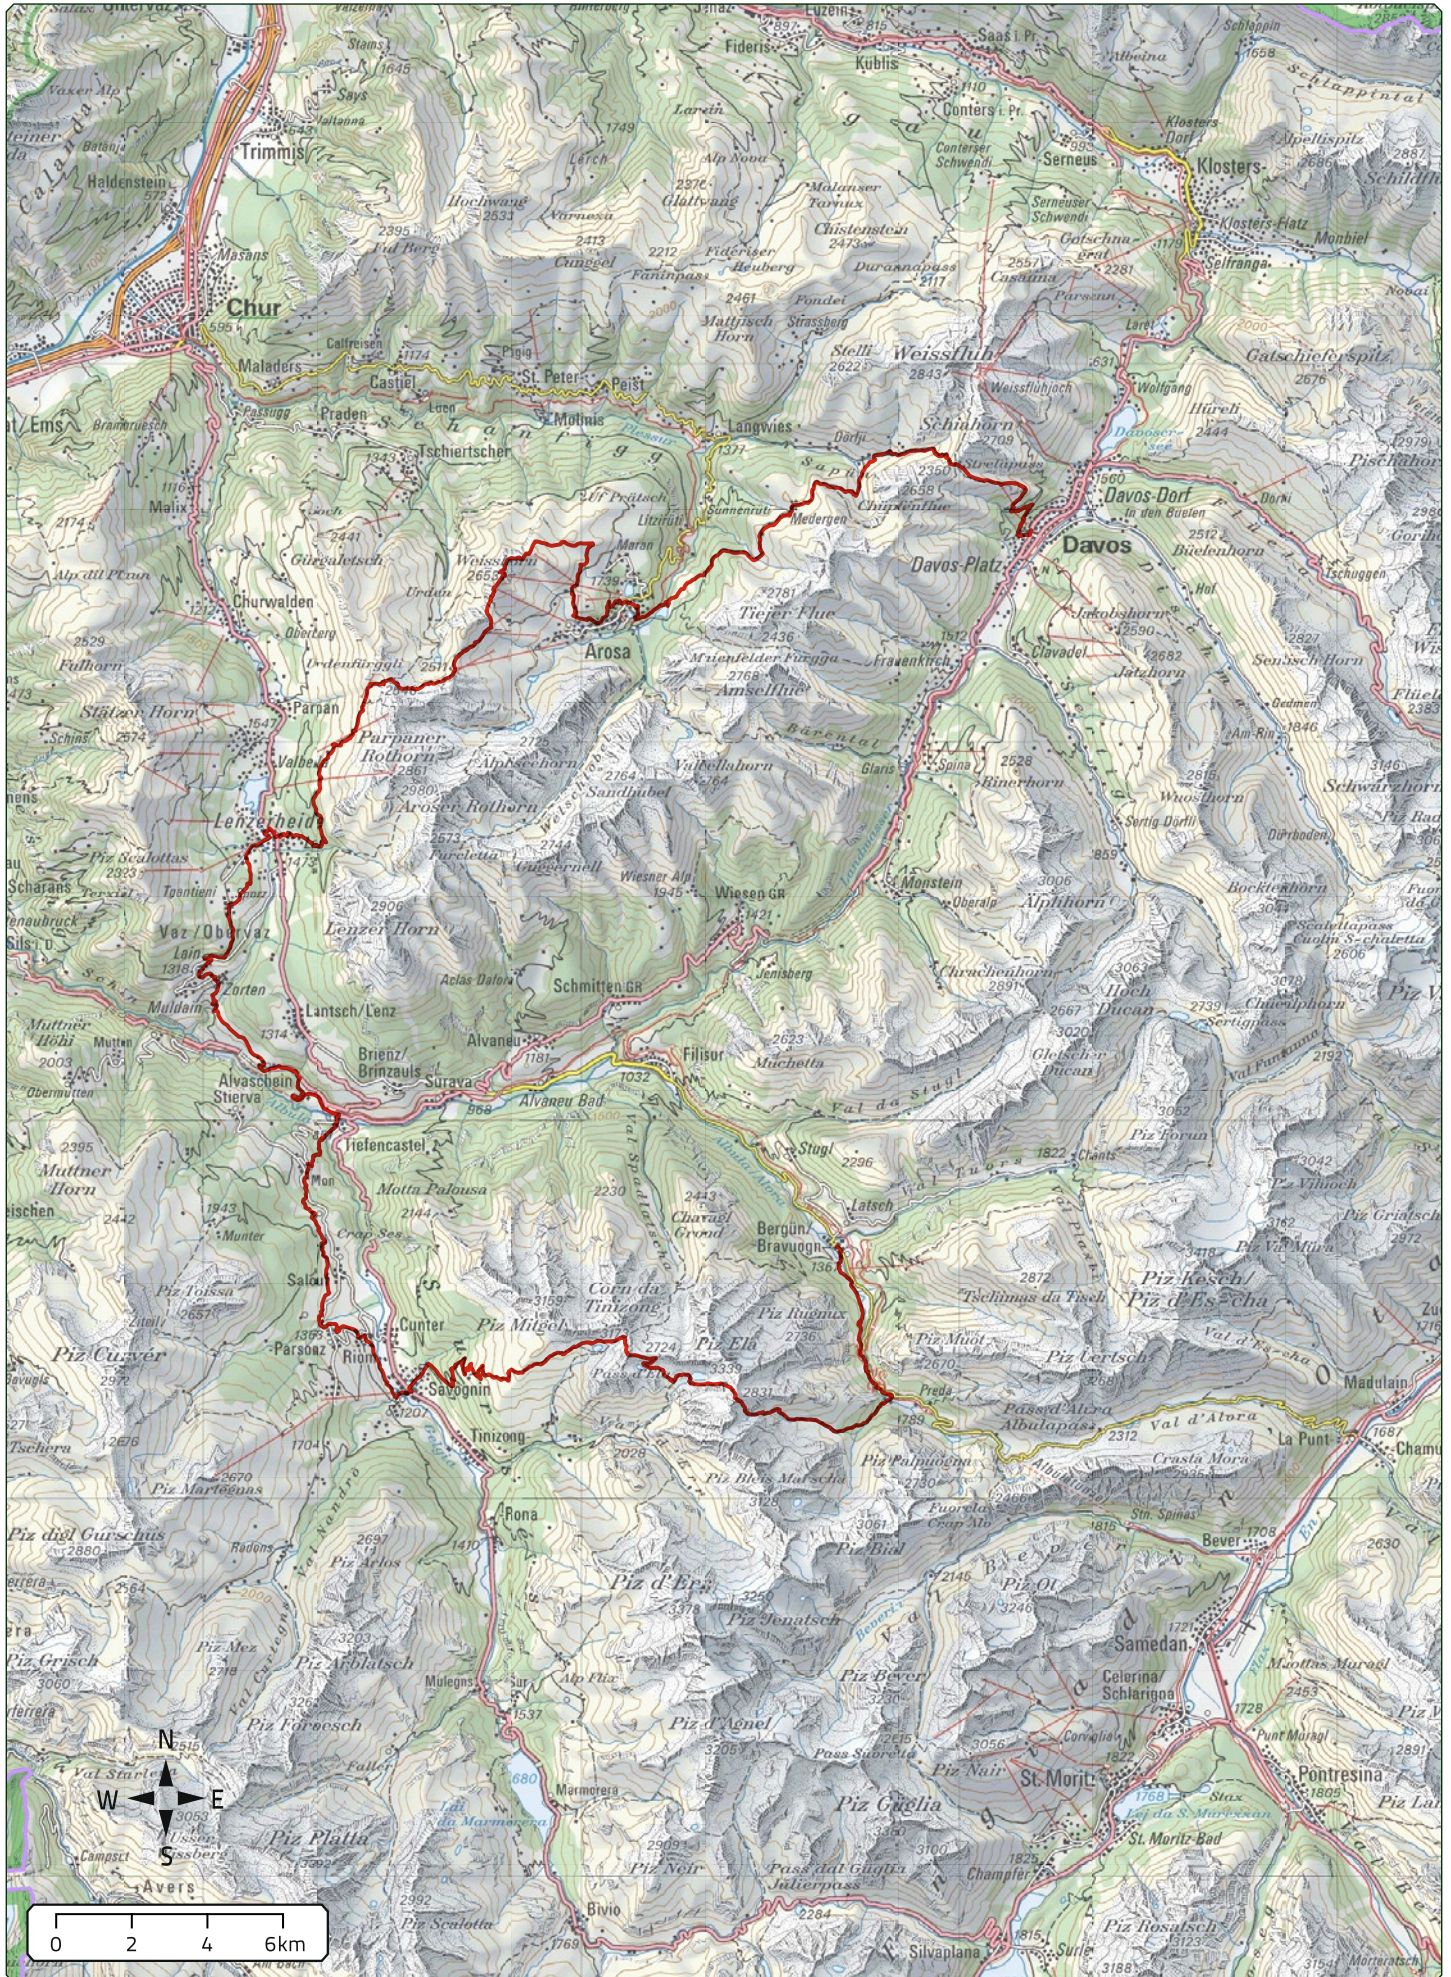

T91 BERGÜN-DAVOS 90.3km +5420m/-5240m

Masstab/Scale 1:200000
 Reproduziert mit Bewilligung von swisstopo (BAT140155)

Streckenführung unter Vorbehalt der erforderlichen Bewilligungen.
 Course subject to change according to the necessary approvals.

31.01.2015

PROFIL T91

- Verpflegung/nutrition
- Streckenposten/control post
- + Sanität/first aid
- 🎒 Läufergepäck/runners bag
- ⛔ Streckenschluss/cut-off time
- 🪑 Ruhezone/rest area