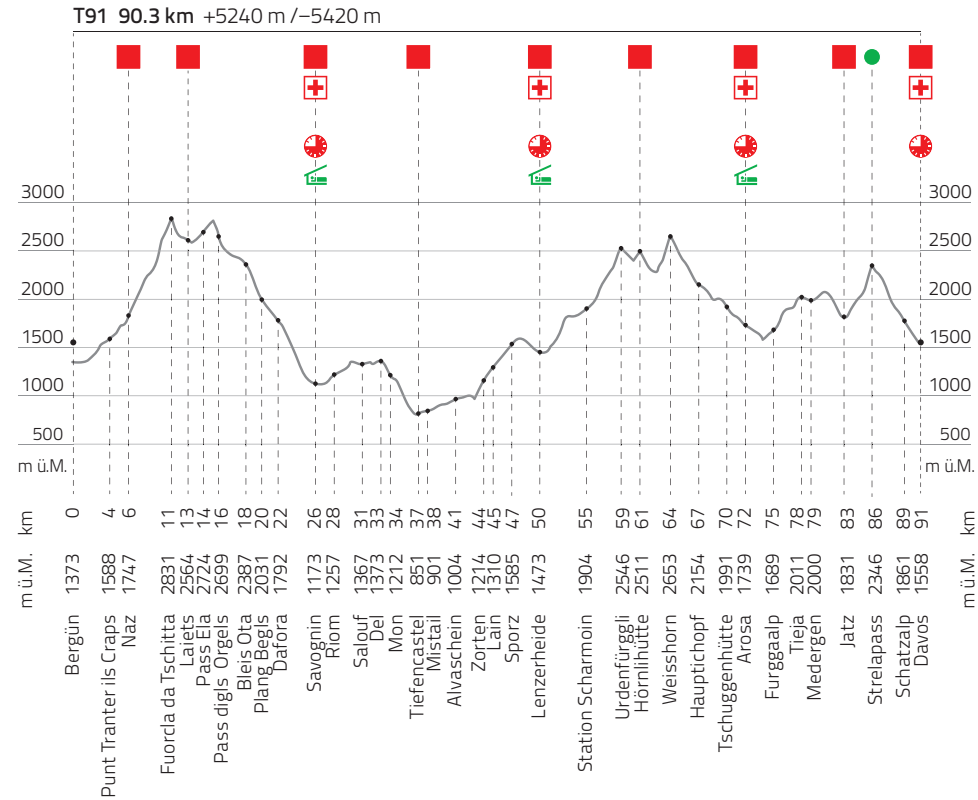

T91 BERGÜN-DAVOS 90.3km +5420m/-5240m

Masstab/Scale 1:200000
 Reproduziert mit Bewilligung von swisstopo (BAT140155)

Streckenführung unter Vorbehalt der erforderlichen Bewilligungen.
 Course subject to change according to the necessary approvals.

31.01.2015

PROFIL T91

- Verpflegung/nutrition
- Streckenposten/control post
- + Sanität/first aid
- 🎒 Läufergepäck/runners bag
- ⛔ Streckenschluss/cut-off time
- 🪑 Ruhezone/rest area